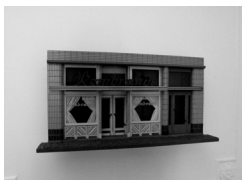

7 - Philippe De Gobert  
*Devanture Restaurant Rembrandt*  
Maquettes polychromes de devantures existante à l'échelle 1/10, environ 1980

8 - Philippe De Gobert  
Photographie, Foire d'Art Actuel Palais des Beaux-arts de Bruxelles, Stand Isy Brachot, 1976  
Tirage numérique  
(archives P. De Gobert)