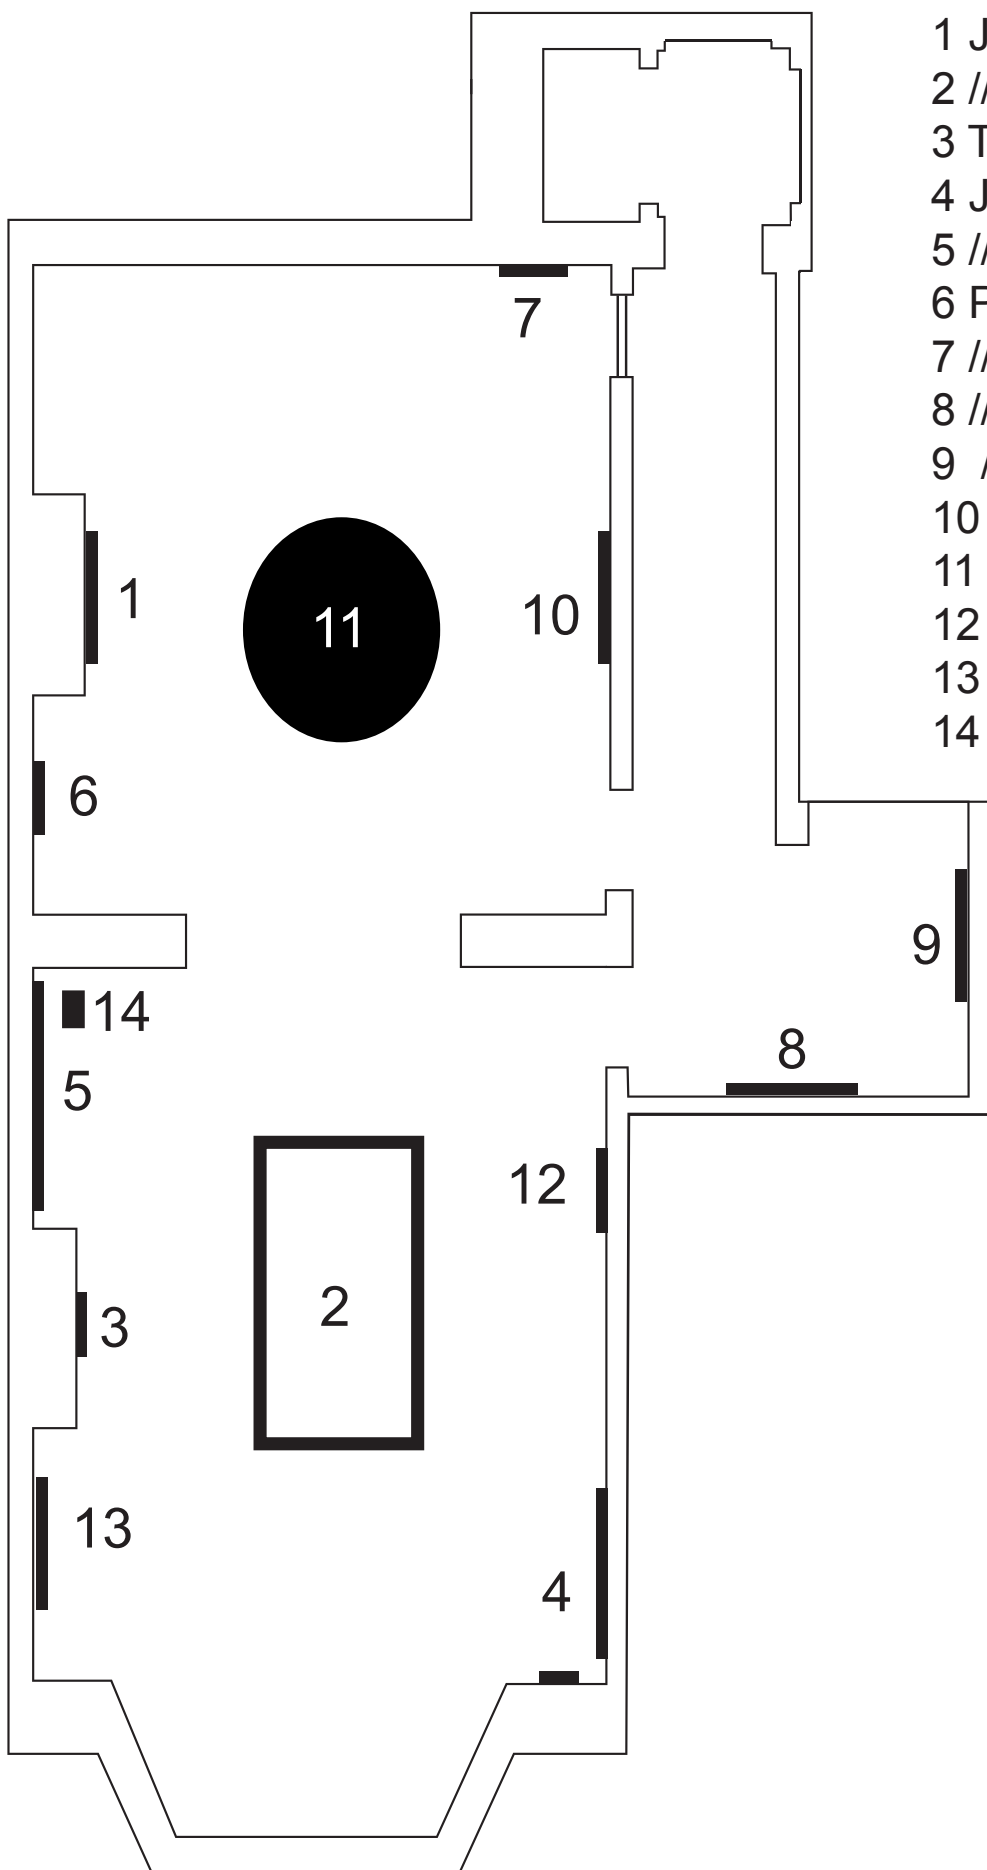

Everything is Compromised by Everything Else

- 1 Jacques André
- 2 //
- 3 Thomas Bernardet
- 4 Jacques Charlier
- 5 //
- 6 Philippe De Gobert
- 7 //
- 8 //
- 9 //
- 10 Palette Terre
- 11 //
- 12 //
- 13 Olivier Stévenart
- 14 //